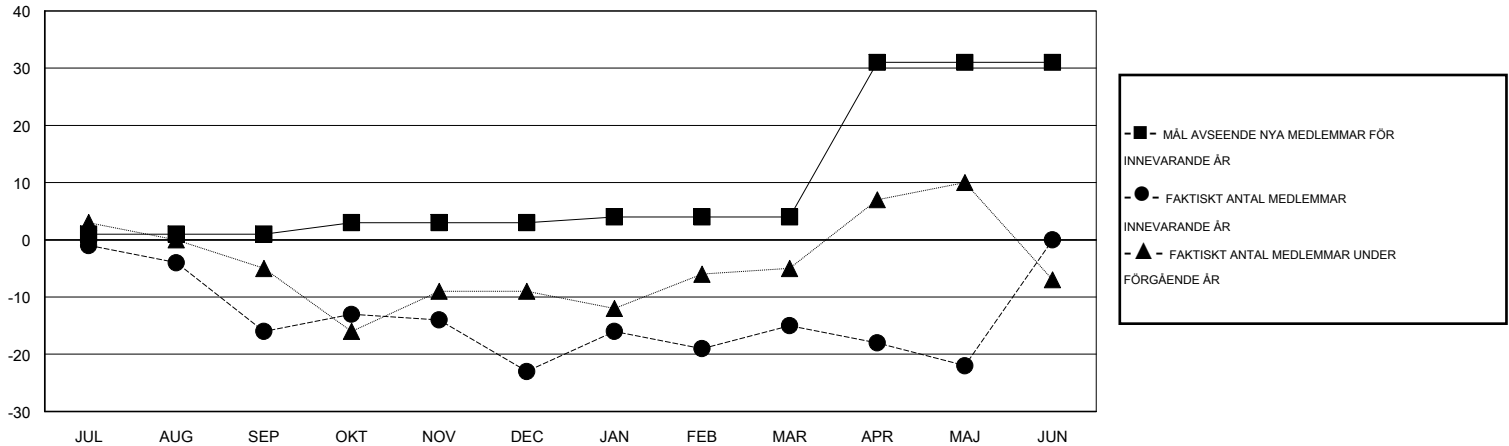

MONTHLY MEMBERSHIP PROGRESS REPORT

District 104 J

Results as of: 5/31/2016

GMT: Kenneth Persson

OMRÅDE NORWAY

GMT KO 4

Klubbar					Medlemmar				
RESULTAT FÖR 2015-2016					RESULTAT FÖR 2015-2016				
KVARTAL	MÅL AVSEENDE NYA KLUBBAR	NYA KLUBBAR	AVFÖRDA KLUBBAR	NETTOTILLVÄX T/MINSKNING	KVARTAL	MÅL AVSEENDE NYA MEDLEMMAR	CHARTER OCH TILLAGDA NYA MEDLEMMAR	AVFÖRDA MEDLEMMAR	NETTOTILLVÄX T/MINSKNING
JUL/AUG/SEP	0	0	0	0	JUL/AUG/SEP	1	10	26	-16
OKT/NOV/DEC	0	0	0	0	OKT/NOV/DEC	2	31	38	-7
JAN/FEB/MAR	0	0	0	0	JAN/FEB/MAR	1	25	17	8
APR/MAJ/JUN	1	0	0	0	APR/MAJ/JUN	27	8	15	-7

MÅL OCH FAKTISKT ANTAL NYA KLUBBAR

MÅL OCH FAKTISKT ANTAL MEDLEMMAR

NEDLAGDA KLUBBAR: 0	36 CLUBS OF 58 TOG UPP EN ELLER FLER NYA MEDLEMMAR	KÖNSFÖRDELNING
		MAN 1,307 (82.83%)
		KVINNA 271 (17.17%)
AVFÖRDA MEDLEMMAR	KLICKA HÄR FÖR INFORMATION OM STATUS	FAMILJEMEDLEMMAR 18
AVLIDNA 8		HUVUDMAN I HUSHÄLLET 7
NEDLAGD KLUBB 0		INGEN HUVUDMAN I HUSHÄLLET 11
ÖVRIGA 88		
TOTAL 96		